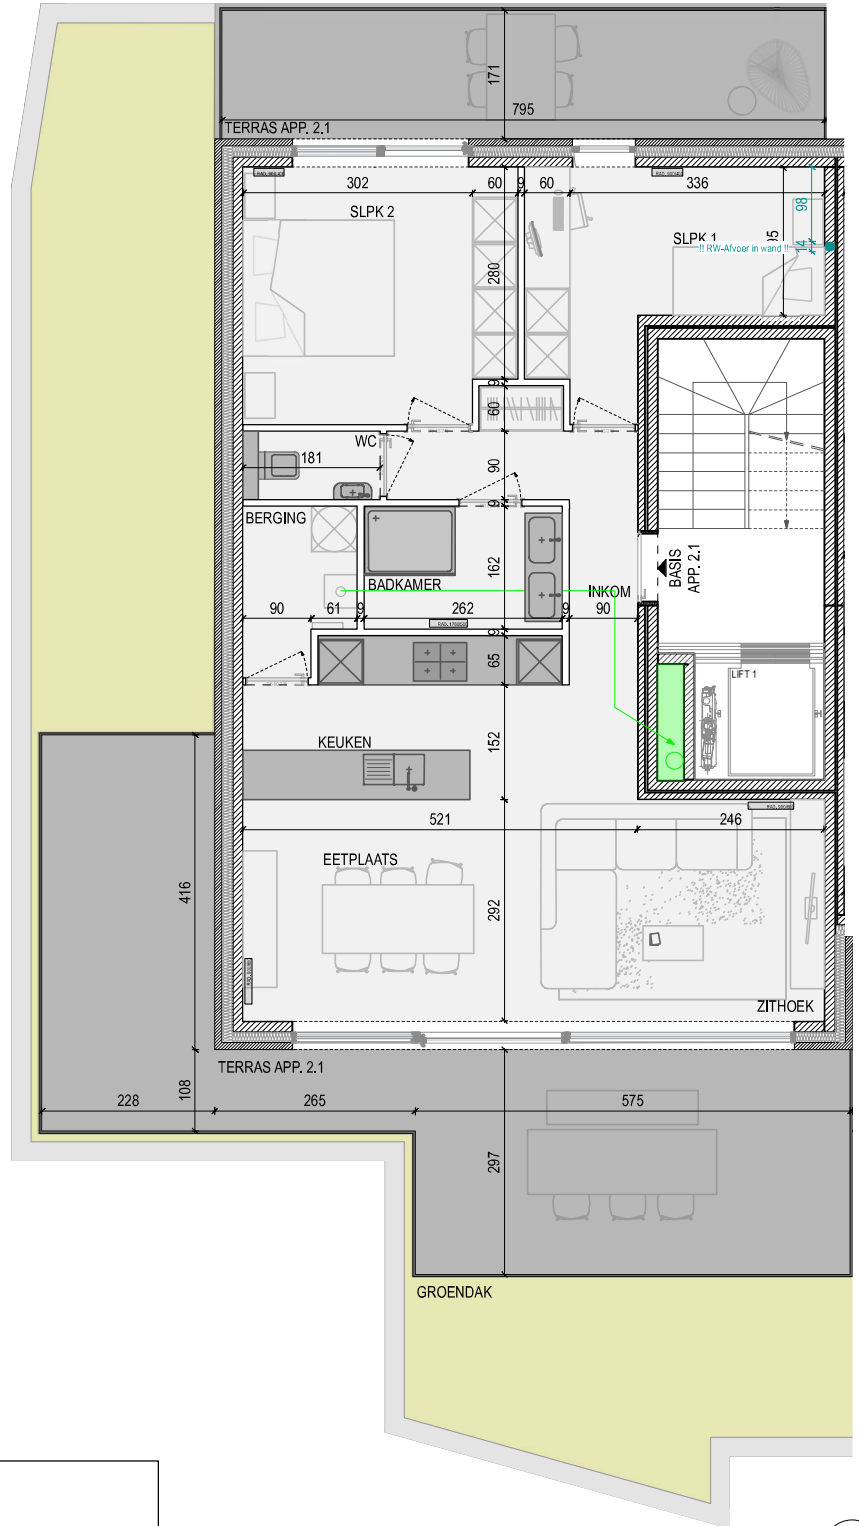

VOORGEVEL

SITUATIE-PLAN

OPP APP: 83,13m²
 OPP TERRAS VOOR: 32,60m²
 OPP TERRAS ACHTER: 14,50m²
 TOTALE OPP TERRASSEN: 47,10m²
 ALLE OPPERVAKTES ZIJN BRUTO OPPERVAKTES

VOOR AKKOORD:
 HANDTEKENING:

DATUM:...

RESIDENTIE 'T PLEIN

APP: 2.1 BASIS
 A4 | IN CM | SCHAAL 1/100

COCONNE

2 september 2022