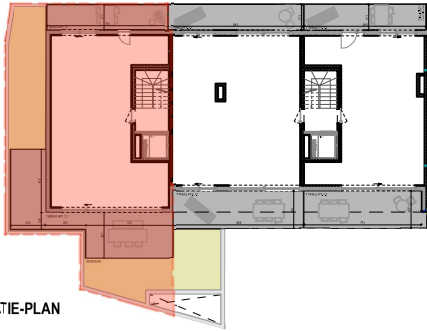

VOORGEVEL

SITUATIE-PLAN

OPP APP: 83,13m²
 OPP TERRAS VOOR: 32,60m²
 OPP TERRAS ACHTER: 14,50m²
 TOTALE OPP TERRASSEN: 47,10m²
 ALLE OPPERVAKTES ZIJN BRUTO OPPERVAKTES

VOOR AKKOORD:
 HANDTEKENING:

DATUM:...

RESIDENTIE 'T PLEIN

APP: 2.1 BASIS
 A4 | IN CM | SCHAAL 1/100

COCONNE

2 september 2022